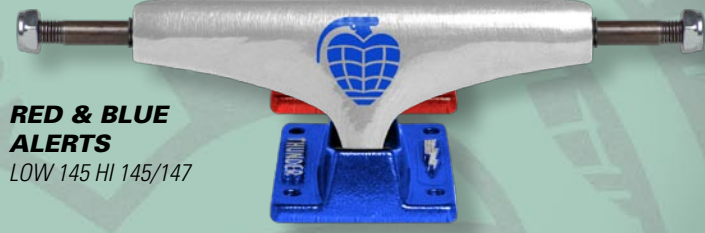

RED & BLUE DIP II
LOW 145 HI 145/147/149