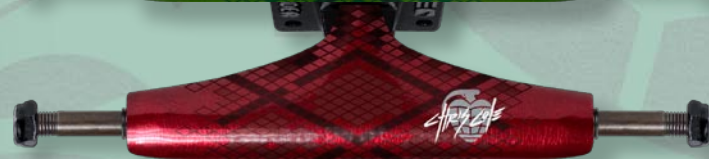

**THEOTIS FOR LIFE**  
LOW 145 HI 145/147

**BROCK CARDINAL**  
HI 147

**COLE VENOM**  
HI 147 GREEN 149 RED

**THOMAS SCREAMING SKULL**  
LOW 145 HI 145/147/149

**THOMAS SCREAMING SKULL II**  
LOW 145 HI 145/147/149